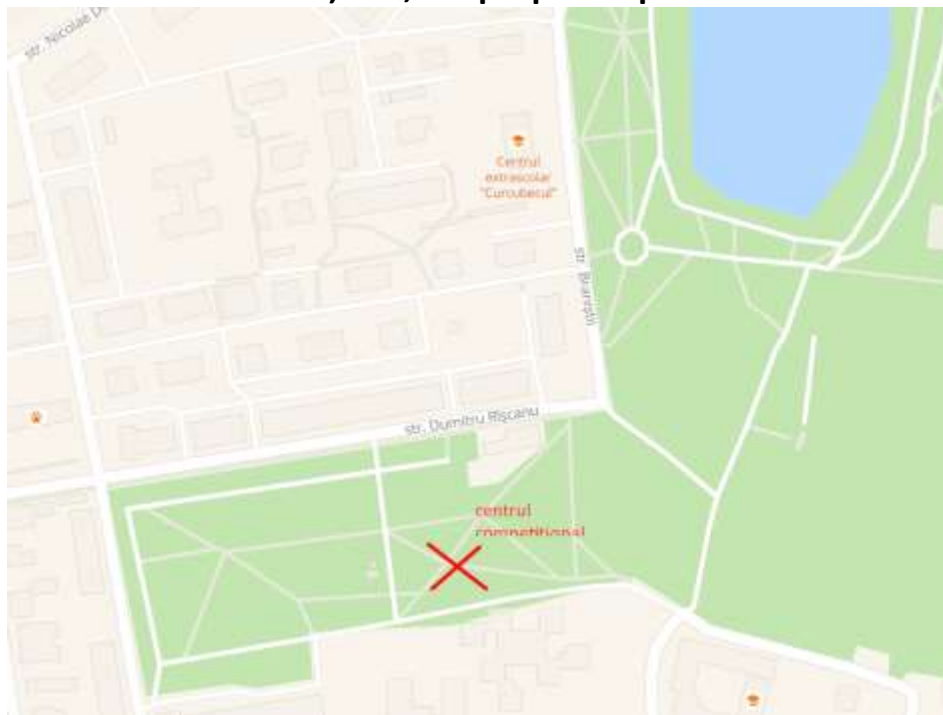

Buletin informațional
Campionatul de primăvară al mun. Chișinău la orientare sportivă
“Azimut-Prietenie”

Schema: sectorul Râșcani, în apropierea parcului “B.Glavan”

Parametri distanțe:

Categoria	Nr.PC	Distanța (km)
M10	7	0.7
W10	7	0.7
M12	9	1.3
W12	9	1.2
M14	10	1.5
W14	10	1.3
M16	12	2.1
W16	12	1.7
M18-20	15	2.3
W18-20	13	1.7
M21	19	2.7
W21	15	2.1
M40	15	2.3
W40	13	1.7

Distanța este calculată pe linie dreaptă

Timp de control: 1h